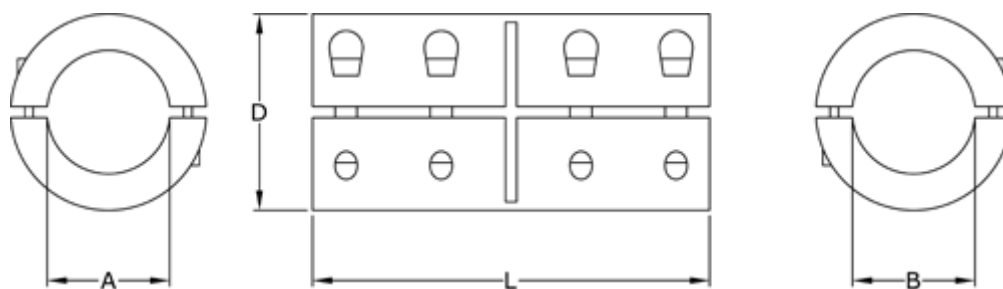

Varenummer: 3323046601010
Beskrivelse: Fast kobling str. 10 boring 10/10 mm
To-delt, Stål

Mål

A = 10
B = 10
D = 29
L = 45
Skrue = M4x12